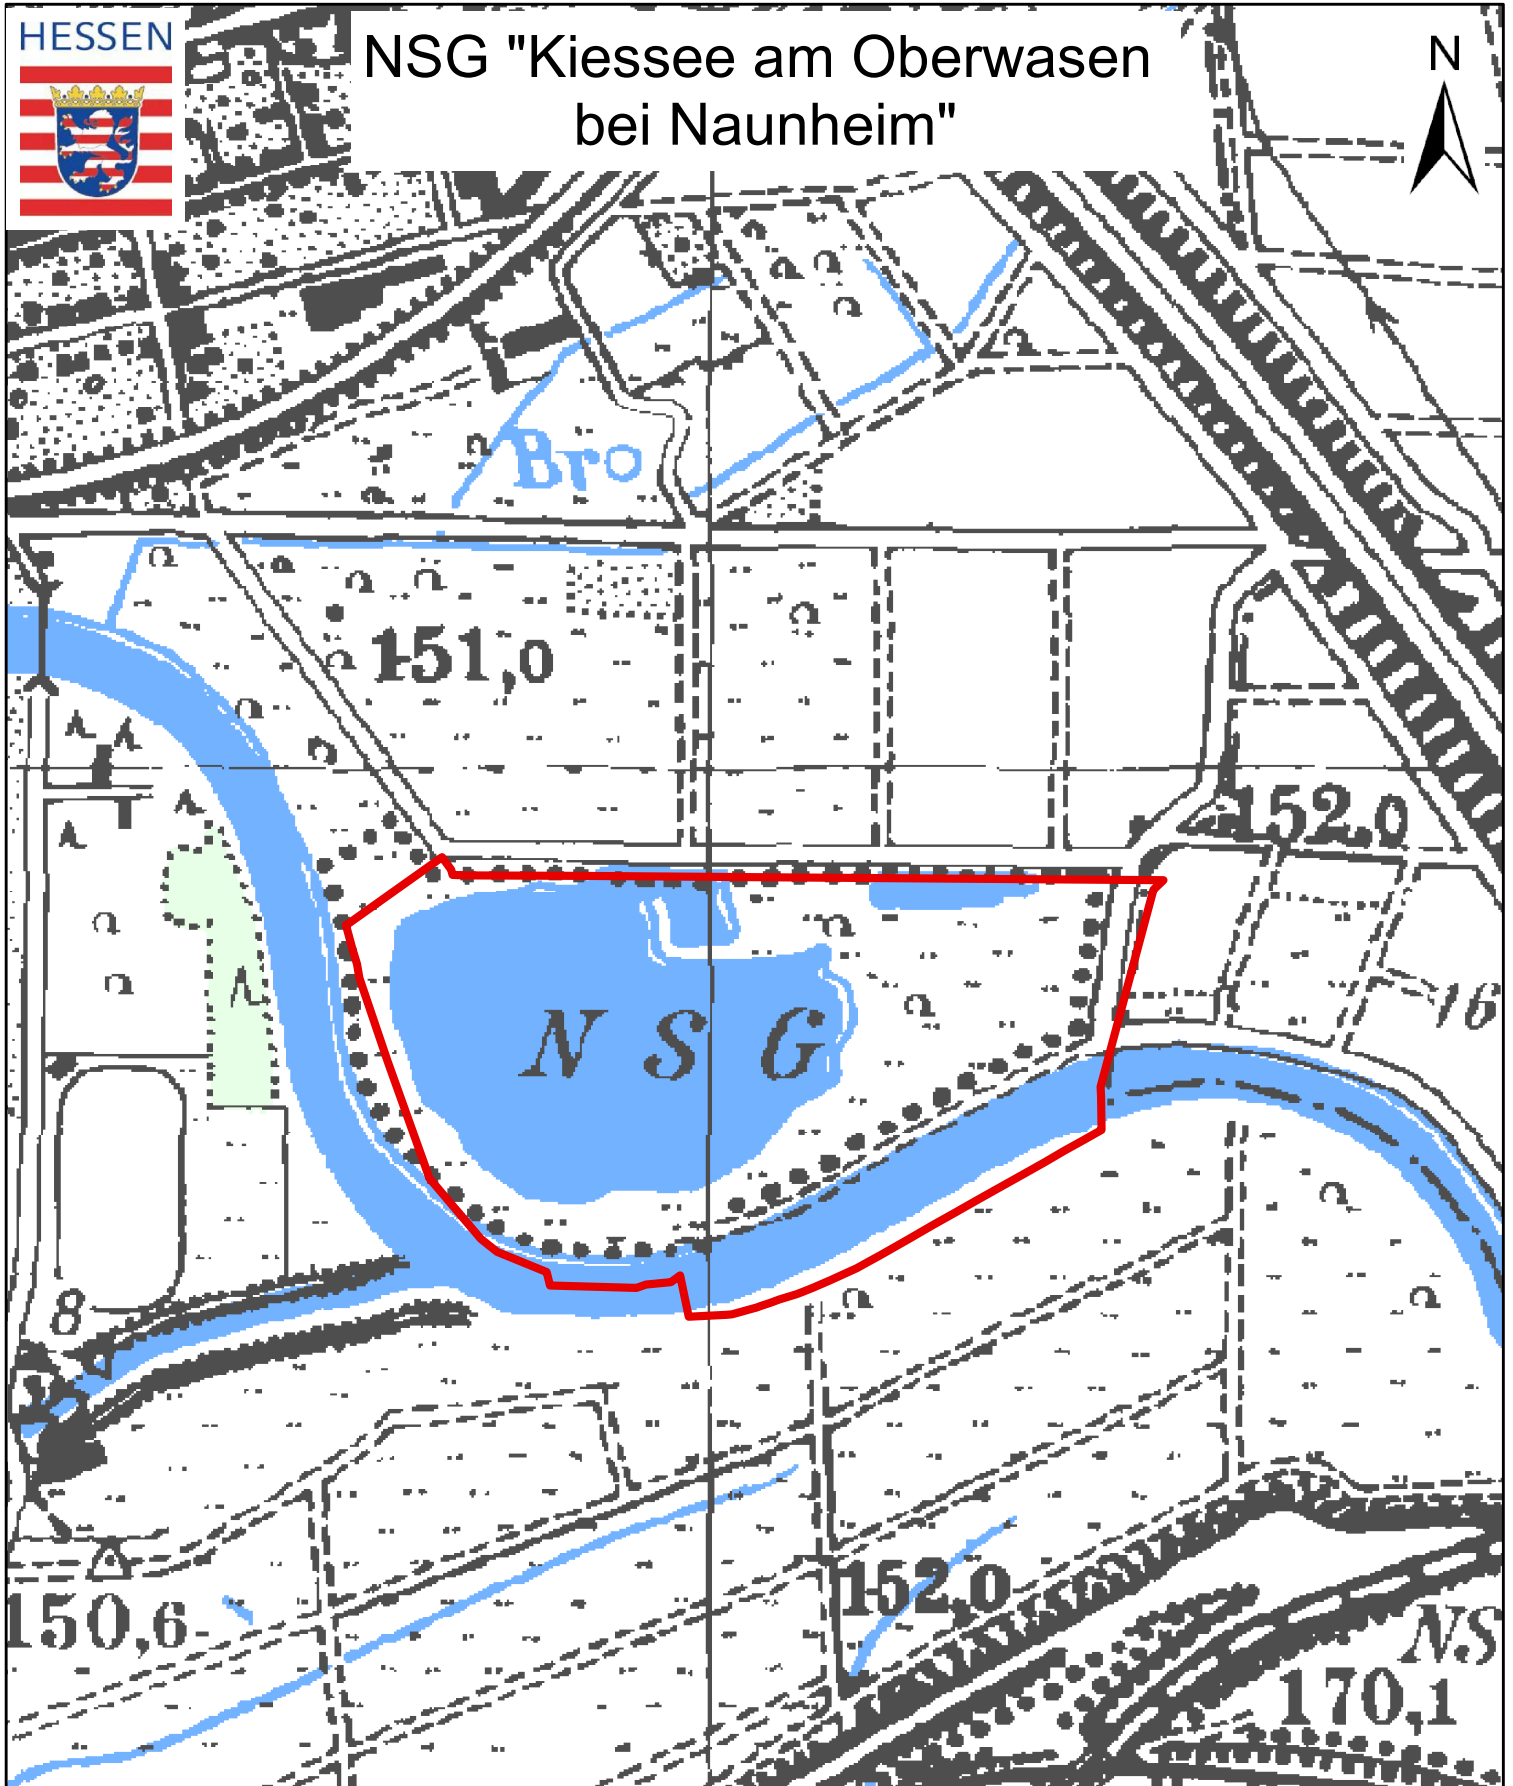

HESSEN

NSG "Kiessee am Oberwasen bei Naunheim"

N

REGIERUNGSPRÄSIDIUM GIESSEN

Kartographie: Regierungspräsidium Gießen V 53.2

Kartengrundlage: Topographische Karte 1:25.000, Blatt 5417
mit Genehmigung des Hessischen Landesamtes für
Bodenmanagement und Geoinformation.

 Naturschutzgebiet (NSG)

0 75 150 300
 Meter